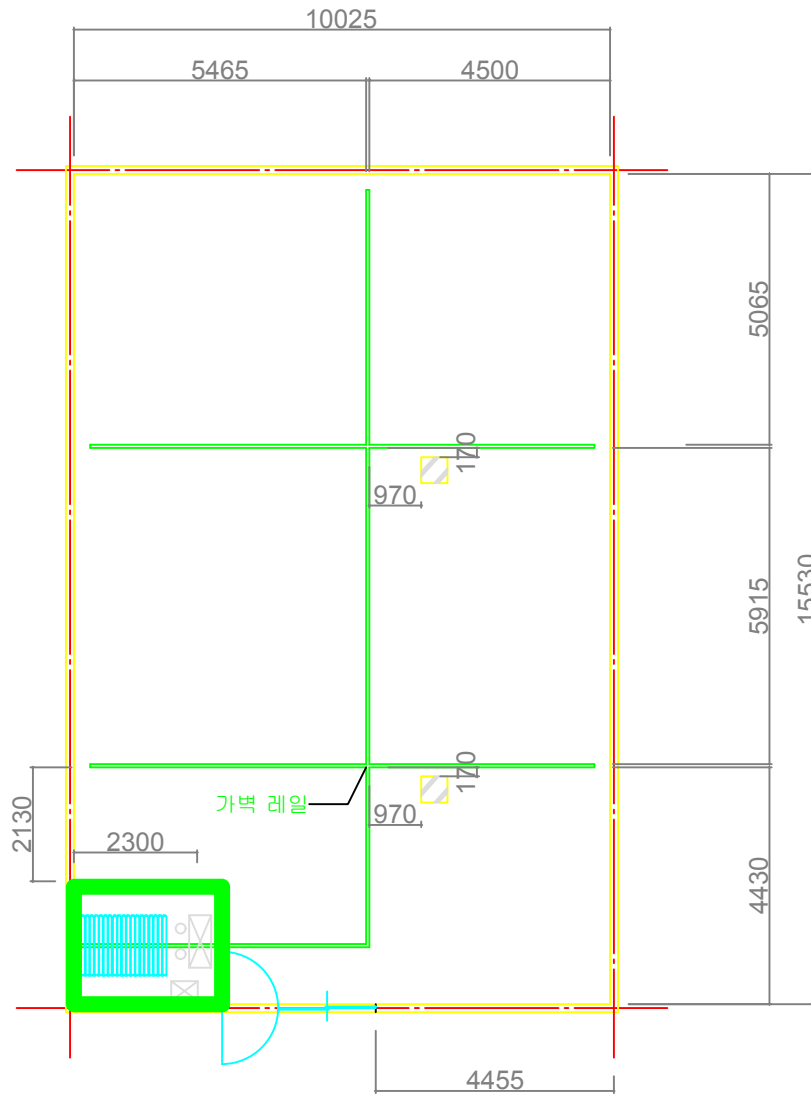

# 제 1전시실

# 전시용 가벽

사이즈 : 1130x2750

개 수 : 20개