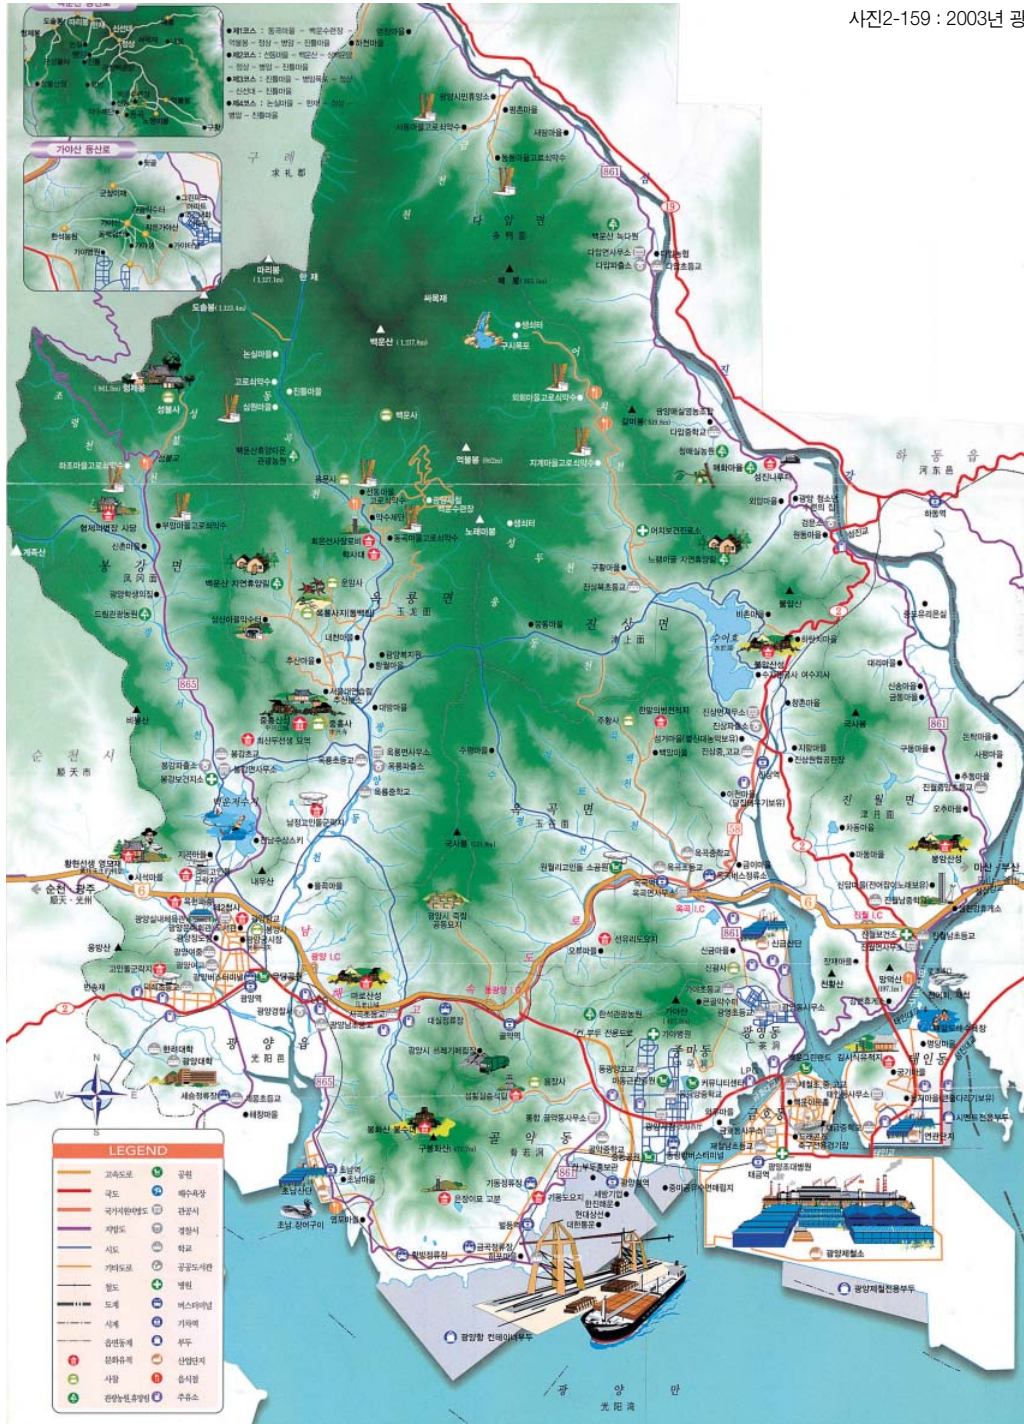

16. 2003년 광양시 행정구역도

· 『꿈과 희망의 도시-광양』(홍보책자. 광양시, 2003)

사진2-159 : 2003년 광양시 행정구역도